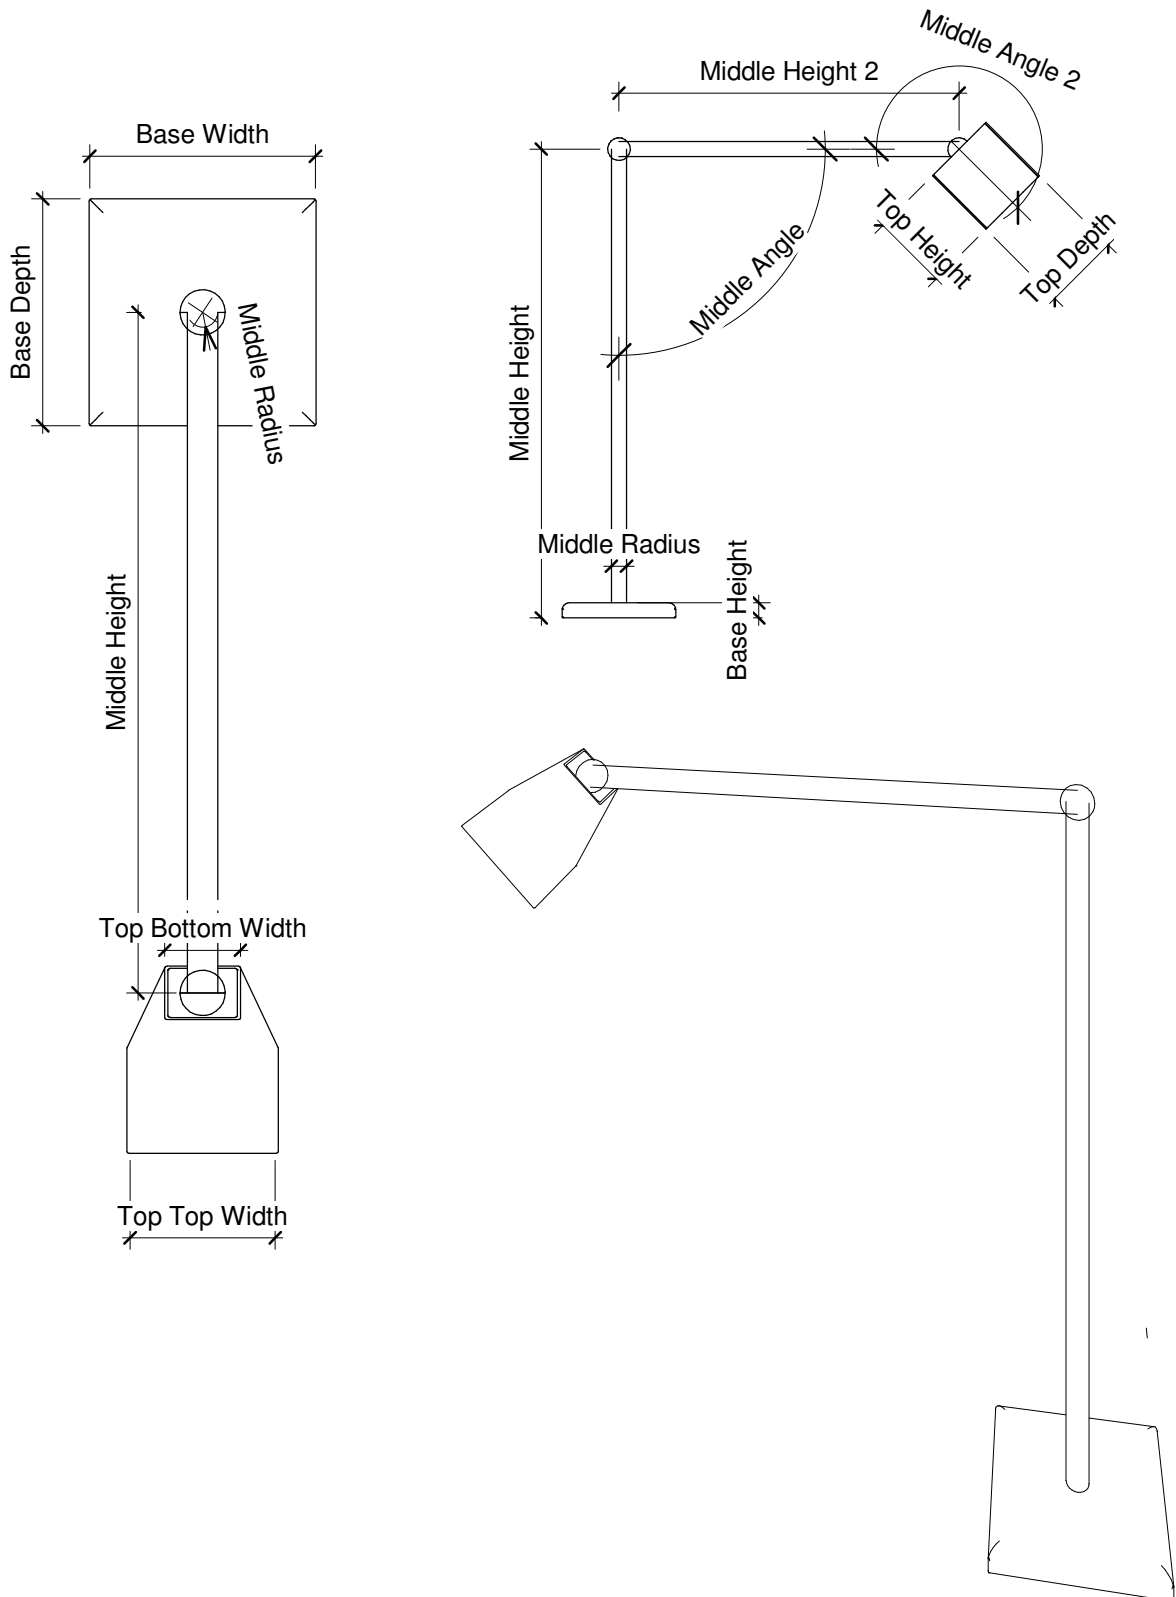

Light Manual

Dimensions Overview

Dimensions Overview

Top & Bottom Radius

Top Top Radius = 0
Top Bottom Radius = 0

Top Top Radius = 100
Top Bottom Radius = 0

Top Top Radius = 0
Top Bottom Radius = 100

Top Top Radius = 100
Top Bottom Radius = 100

Base Radius

Base Radius = 0
Base Top Radius = 0

Base Radius = 0
Base Top Radius = 100

Base Radius = 100
Base Top Radius = 0

Visibility & Integer Parameters