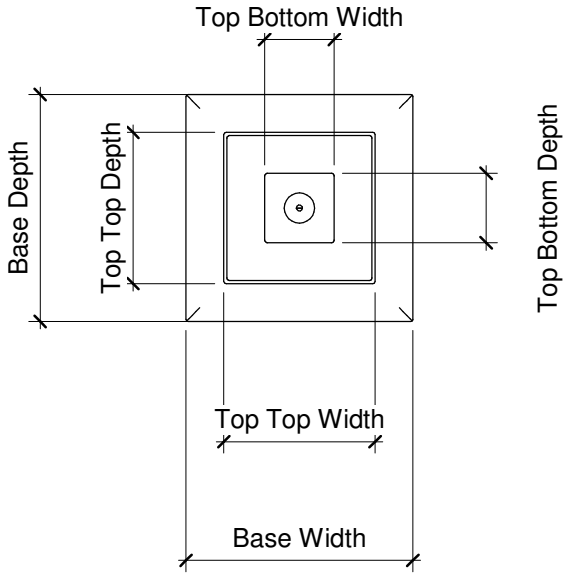

Light Manual

Dimensions Overview

Dimensions Overview

Top & Bottom Radius

Top Top Radius = 0
Top Bottom Radius = 0

Top Top Radius = 100
Top Bottom Radius = 0

Top Top Radius = 0
Top Bottom Radius = 100

Top Top Radius = 100
Top Bottom Radius = 100

Base Radius

Base Radius = 0
Base Top Radius = 0

Base Radius = 0
Base Top Radius = 100

Base Radius = 100
Base Top Radius = 0

Visibility & Integer Parameters