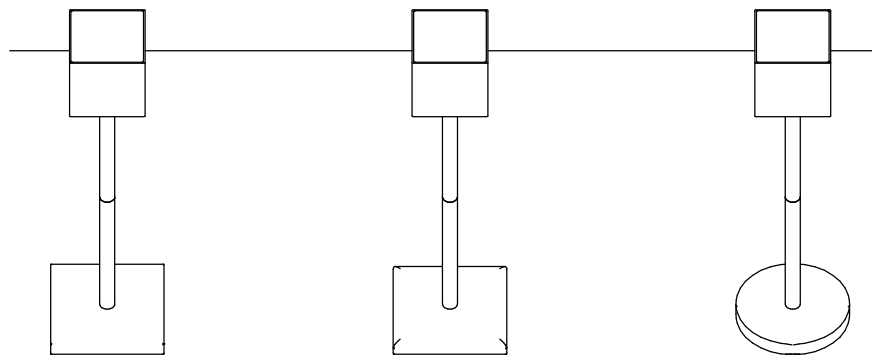

Light Manual

Dimensions Overview

Dimensions Overview

Top & Bottom Radius

Top Top Radius = 0
Top Bottom Radius = 0

Top Top Radius = 100
Top Bottom Radius = 0

Top Top Radius = 0
Top Bottom Radius = 100

Top Top Radius = 100
Top Bottom Radius = 100

Base Radius

Base Radius = 0
Base Top Radius = 0

Base Radius = 0
Base Top Radius = 100

Base Radius = 100
Base Top Radius = 0

Visibility & Integer Parameters