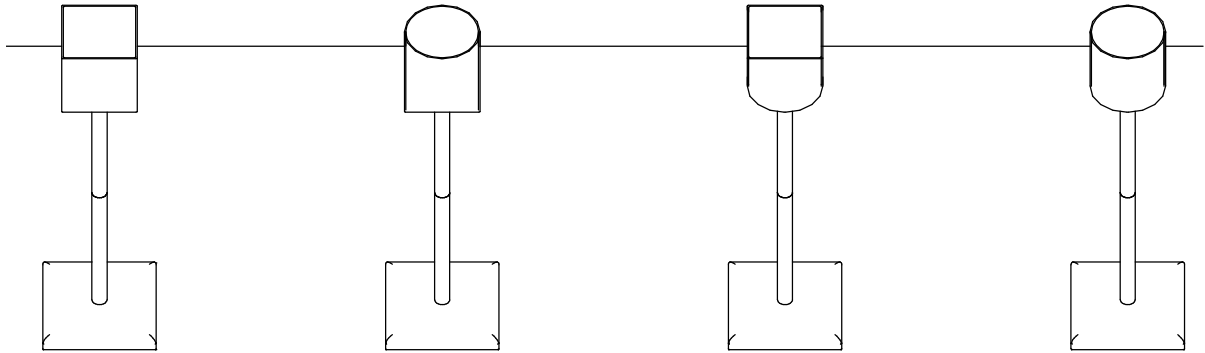

Light Manual

Dimensions Overview

Dimensions Overview

Top & Bottom Radius

Top Top Radius = 0
Top Bottom Radius = 0

Top Top Radius = 100
Top Bottom Radius = 0

Top Top Radius = 0
Top Bottom Radius = 100

Top Top Radius = 100
Top Bottom Radius = 100

Base Radius

Base Radius = 0
Base Top Radius = 0

Base Radius = 0
Base Top Radius = 100

Base Radius = 100
Base Top Radius = 0

Visibility & Integer Parameters