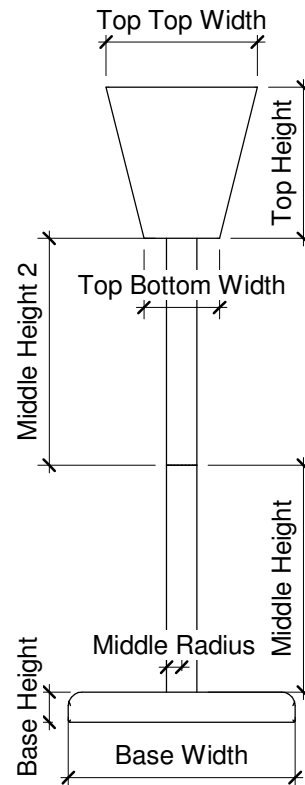

Light Manual

Dimensions Overview

Dimensions Overview

Top & Bottom Radius

Top Top Radius = 0
Top Bottom Radius = 0

Top Top Radius = 100
Top Bottom Radius = 0

Top Top Radius = 0
Top Bottom Radius = 100

Top Top Radius = 100
Top Bottom Radius = 100

Base Radius

Base Radius = 0
Base Top Radius = 0

Base Radius = 0
Base Top Radius = 100

Base Radius = 100
Base Top Radius = 0

Visibility & Integer Parameters