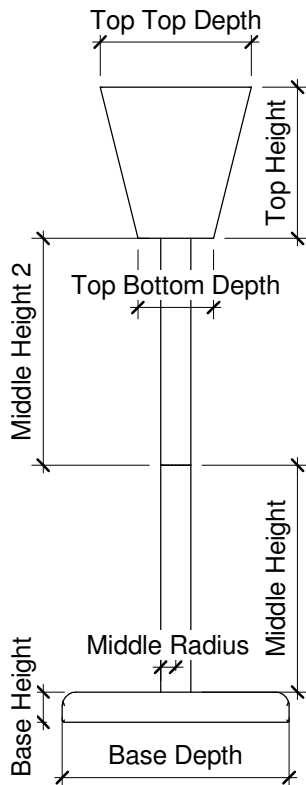

Light Manual

Dimensions Overview

Dimensions Overview

Top & Bottom Radius

Top Top Radius = 0
Top Bottom Radius = 0

Top Top Radius = 100
Top Bottom Radius = 0

Top Top Radius = 0
Top Bottom Radius = 100

Top Top Radius = 100
Top Bottom Radius = 100

Base Radius

Base Radius = 0
Base Top Radius = 0

Base Radius = 0
Base Top Radius = 100

Base Radius = 100
Base Top Radius = 0

Visibility & Integer Parameters